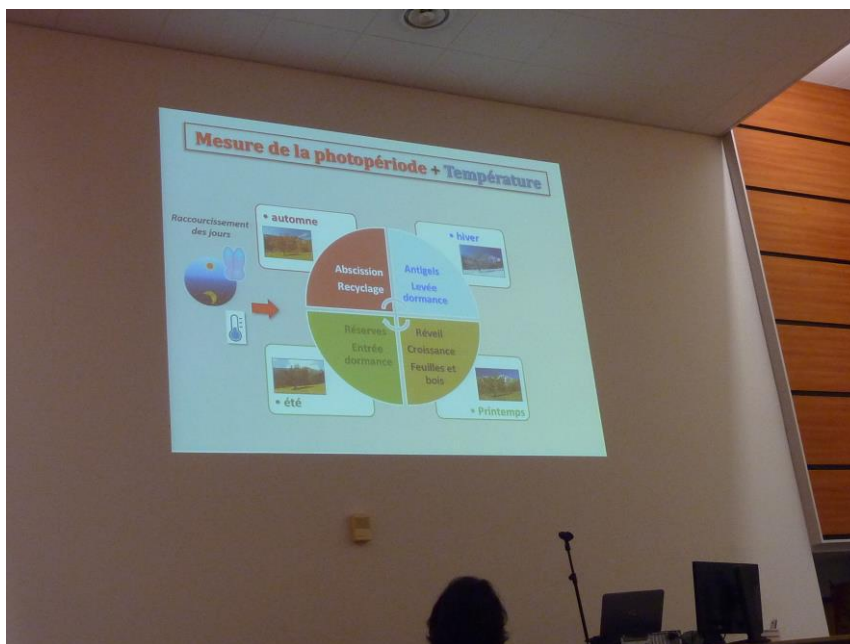

**A.M.O.P.A du Puy de Dôme**

**« Les arbres en voient de toutes les couleurs, ou l'arbre au fil des saisons »**

**par Madame Catherine LENNE.**

**Jeudi 11 avril 2019**

Accueillie ce jeudi 11 avril 2019, par le Président de la Section AMOPA du Puy de Dôme, M. Bernard DECORPS, Madame Catherine LENNE, est Enseignant Chercheur à l'Université Clermont Auvergne, spécialisée en Biologie végétale et Physiologie végétale, ses recherches portent en particulier sur la biomécanique des arbres dans le cadre des travaux du laboratoire PIAF de Clermont-Fd. Elle est aussi Directrice de la Maison pour la Science en Auvergne.

Devant une assistance attentive, où l'on notait la présence du Général Jean Paul VARENNE-PAQUET, Président de la Section du Puy de Dôme des membres de l'Ordre de la Légion d'Honneur, et de deux membres de la section départementale de l'AMOPA de l'Allier, elle a donné, au Lycée de Chamalières, une conférence documentée et précise sur la vie des arbres au cours des saisons.

En près de deux heures, Mme LENNE a retracé, avec talent et humour, la vie des arbres au fil des saisons, leur immense capacité d'adaptation et la complexité de leurs mécanismes de vie. Elle a su passionner son auditoire.